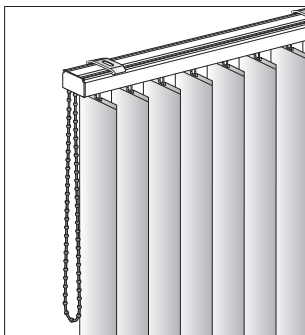

BEDIENUNGSMÖGLICHKEITEN

Unkompliziert. Und leistungsfähig.

Vier Bedienvarianten sorgen für ein Optimum an Auswahl und Komfort, damit Sie einfach und bequem Lichteinfall regulieren und Lichtspiele modulieren können. Jede ist perfekt durchdacht und so gefertigt, dass sie auch noch nach Jahren einwandfrei funktioniert.

Dabei können Sie wählen zwischen einer reinen Kettenbedienung, einer Bedienung mit Schnur und Kette, und einem Schleuderstab, mit denen

das gewünschte Öffnen und Schließen des Behangs oder die Wendefunktion der Lamellen reguliert werden kann.

Wer noch mehr Komfort möchte, wird den Elektro-Antrieb favorisieren. Hier haben Sie verschiedene Steuerungsmöglichkeiten über Tastschalter oder Funk-Fernbedienung, so dass die Modulation der Lamellen bequem und intuitiv von jedem Standort im Raum ermöglicht wird.

6 |

Kettenbedienung