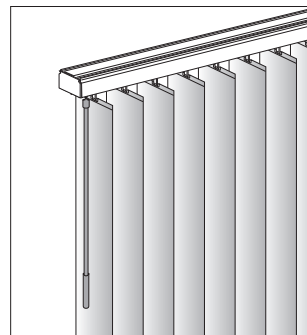

Schleuderstab