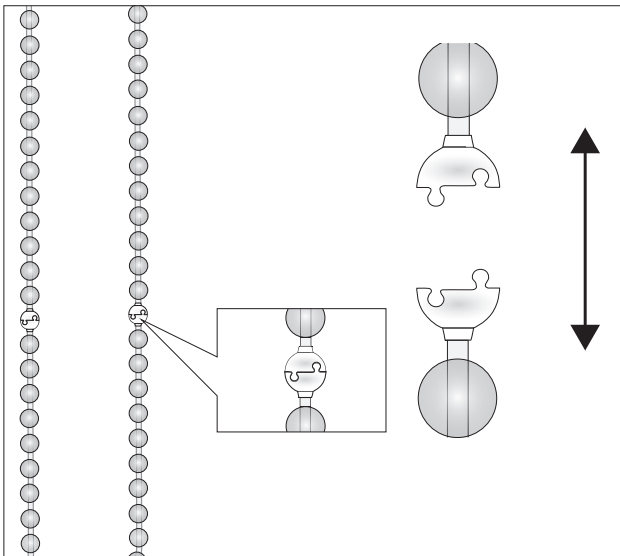

### Eigenentwicklung. Für die Sicherheit Ihrer Kinder.

Neben den bekannten Sicherheitssystemen Spannvorrichtung, Schnurwickelhaken und Schnurtrenner hat MHZ ein kindersicheres Abreißsystem entwickelt. Dieses besteht aus zwei mechanisch miteinander verbundenen Kugelhälften. Bei starker Beanspruchung, gemäß der Vorschrift für Kindersicherheit, lösen sich die Kugelhälften aus ihrer Verbindung. Durch seitliches Zusammenschieben der beiden Kugelhälften lässt sich die Kette problemlos wieder verbinden.