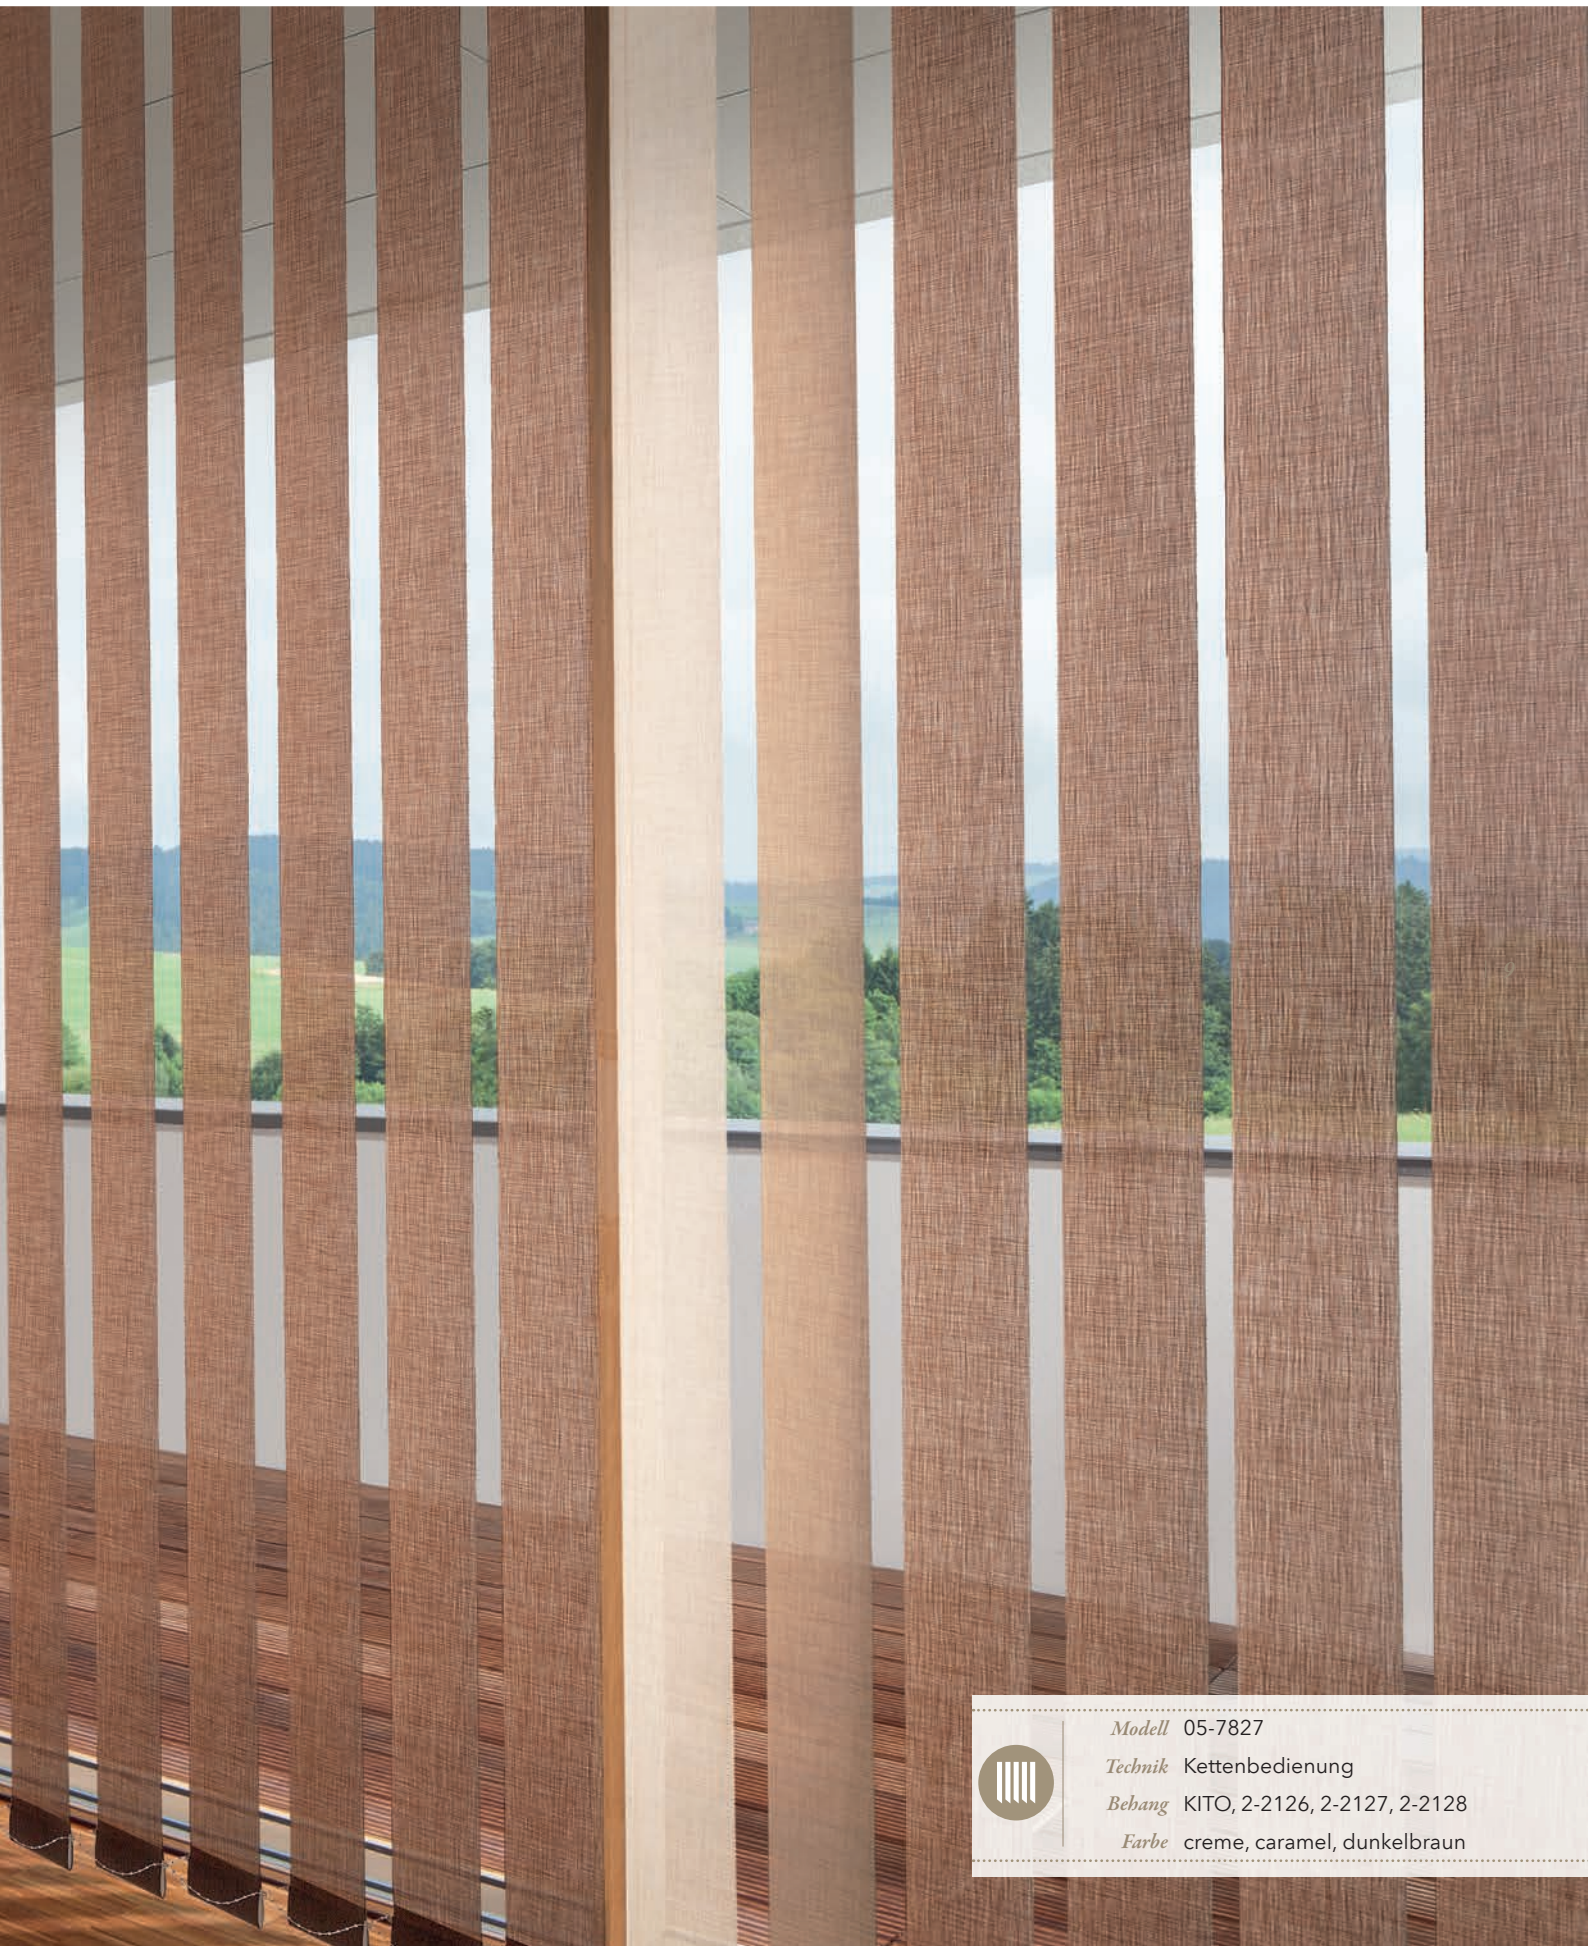

*Modell* 05-7827

*Technik* Kettenbedienung

*Behang* SKY, 3-1651

*Farbe* Erde

*Modell* 05-7827

*Technik* Kettenbedienung

*Behang* KITO, 2-2126, 2-2127, 2-2128

*Farbe* creme, caramel, dunkelbraun