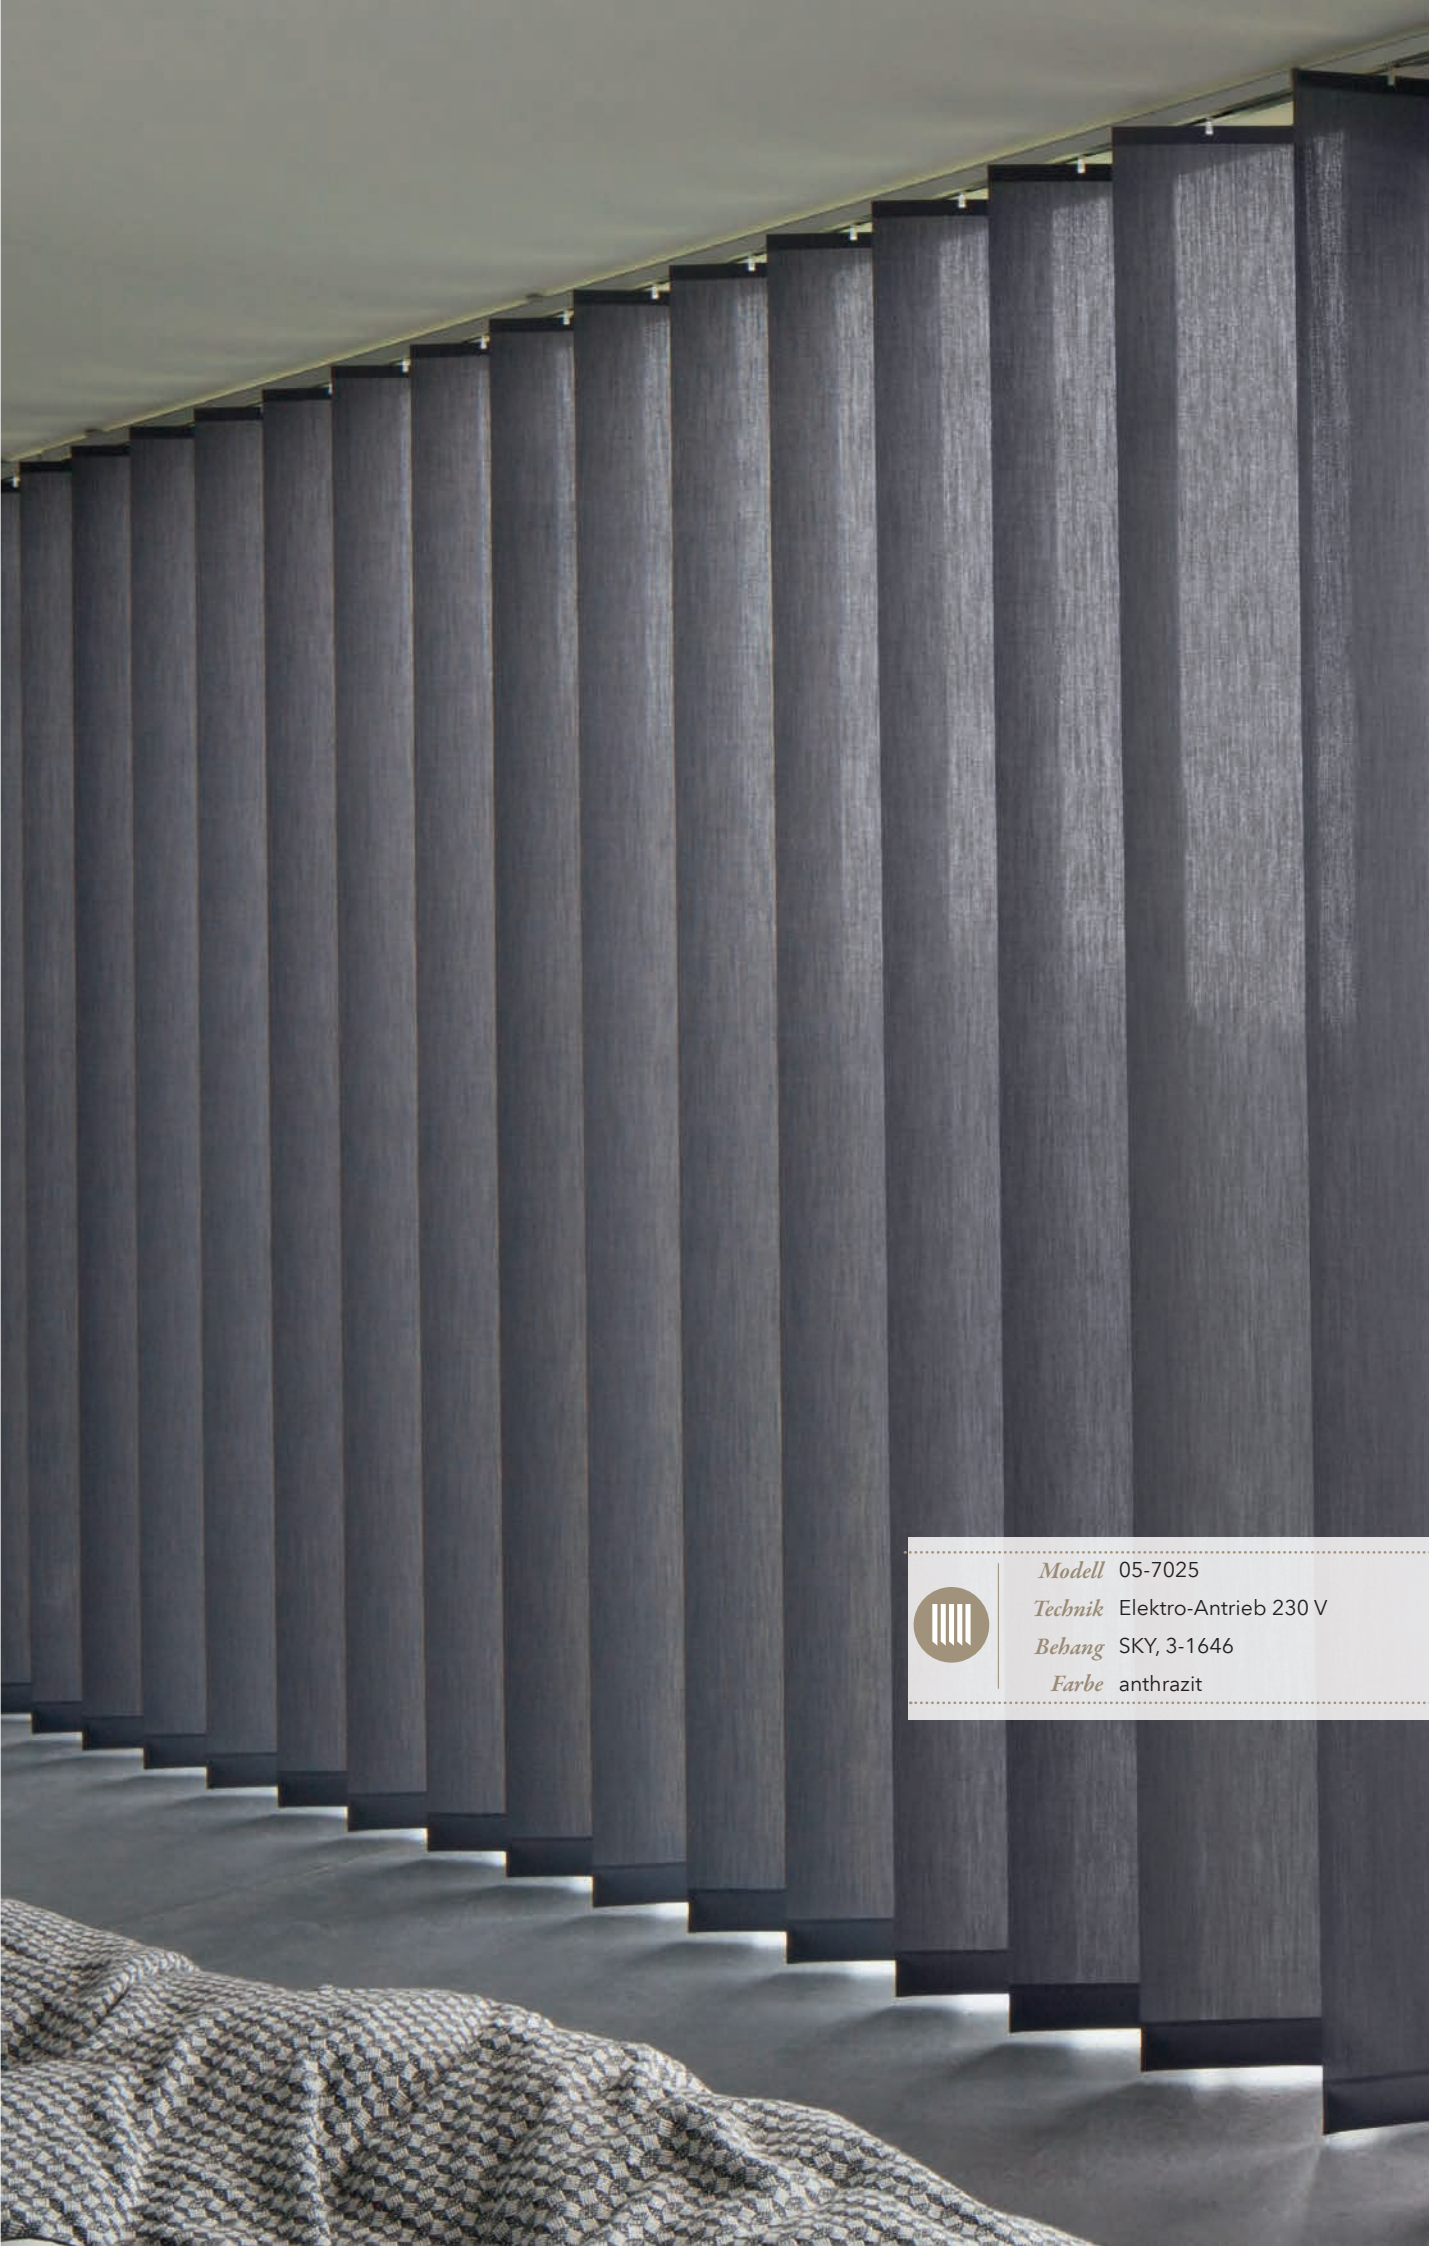

Beschwerungsplatte mit Lamellenkette aus Kunststoff

Beschwerungsplatte mit Lamellenkette aus Metall

Beschwerungsplatte zum Einschieben

Eingeschweißte Beschwerungsplatte

	<i>Modell</i> 05-7025
	<i>Technik</i> Elektro-Antrieb 230 V
	<i>Behang</i> SKY, 3-1646
	<i>Farbe</i> anthrazit