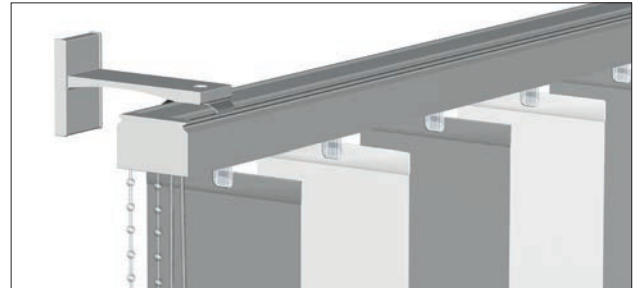

INNOVATION IM DETAIL

Montagemöglichkeiten

Zusätzlich zum Befestigungsclip an der Decke oder dem Einbau der Schiene unter Putz kann der formschöne Wandträger SOLIT eingesetzt werden, um die Schiene in zwei unterschiedlichen Wandabständen zu befestigen. Überall dort, wo die architektonischen Gegebenheiten einen Abstand zur Wand fordern – oder auch weil der Träger in Kombination mit der Schiene besonders elegant die MHZ Vertikal-Jalousien zur Geltung bringt. Beide Varianten sind in weiß oder silber erhältlich.

Eleganter Wandträger SOLIT in weiß oder silber in 80 mm (weitere Ausführung Wandabstand in 130 mm)

Unterschiedliche Lamellenabschlüsse

26 |

Es kann unter vier verschiedenen Abschlüssen der MHZ Vertikal-Jalousien Lamellen gewählt werden. Jede davon hat ihre eigenen Vorteile. Die Beschwerungsplatten mit unterschiedlichen Lamellenketten (Kunststoff oder Metall) sind dann besonders geeignet, wenn durch häufiges Wenden der Lamellen ein schnelles Auspendeln der Anlage gewünscht ist. Die nur lose eingeschobenen

Beschwerungsplatten bieten sich an, wenn keine sichtbare Verbindung zwischen den Lamellen gewünscht wird.

Eine schon im Vorfeld eingeschweißte Beschwerungsplatte – ebenfalls ohne Kette – stellt ein schnelles und unkompliziertes Anbringen der einzelnen Lamellen in die Schiene in Aussicht.