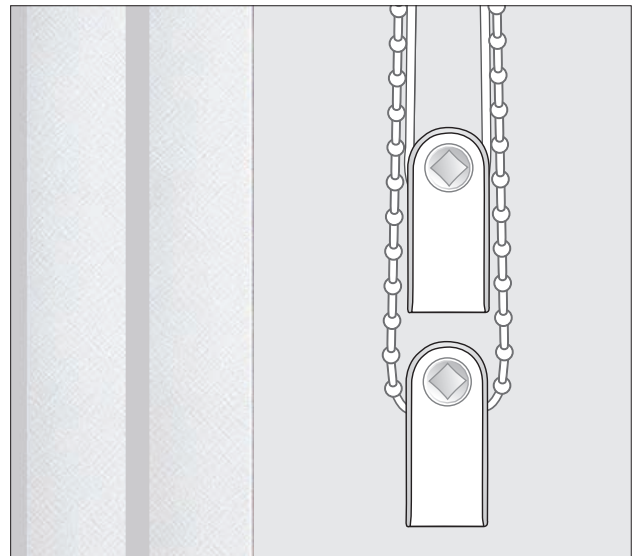

Sicherheitsspannvorrichtungen zur Kindersicherheit bei Anlagen mit zwei Bedienelementen.

Kindersicherheit | *Fakten*

---

1. in der Kette integriertes Abreißsystem durch zwei mechanisch verbundene Kugelhälften
   - Sicherheitsspannvorrichtungen zur Befestigung von Schnur und Kette an der Wand in einer Höhe von mindestens 150 cm über dem Boden
2. ---