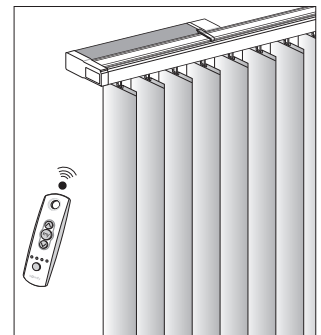

6 |

Kettenbedienung

Schnur/Kette

Schleuderstab

RTS Elektro-Funk-Antrieb 230 V