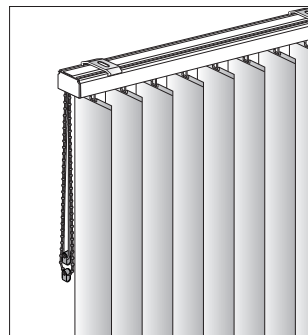

Schnur/Kette